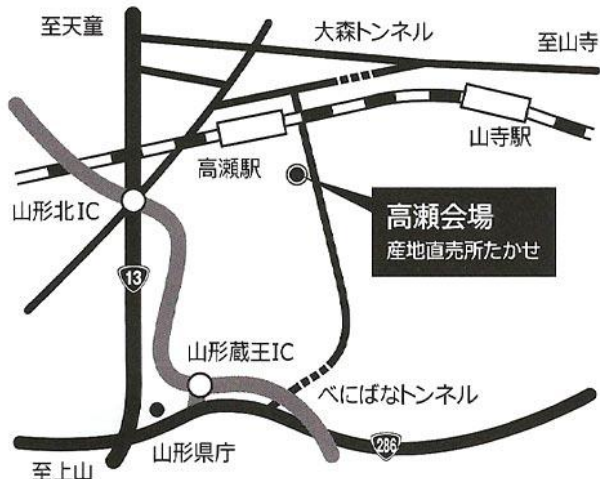

9月4日㊟、11日㊟、18日㊟、23日㊟、24日㊟、25日㊟

10月2日㊟、8日㊟、9日㊟、15日㊟、16日㊟、22日㊟

23日㊟、29日㊟、30日㊟

11月5日㊟、6日㊟、12日㊟、13日㊟、20日㊟

高瀬会場

- 期間 / 通年開催
- 時間 / 午前9時～午後5時
- お問い合わせ / TEL.023-686-3632
(産地直売所たかせ)

西蔵王会場

- 期間 / 平成23年10月8日㊟、9日㊟
- 時間 / 午前10時～午後3時
- お問い合わせ / TEL.023-634-4120 (野草園)